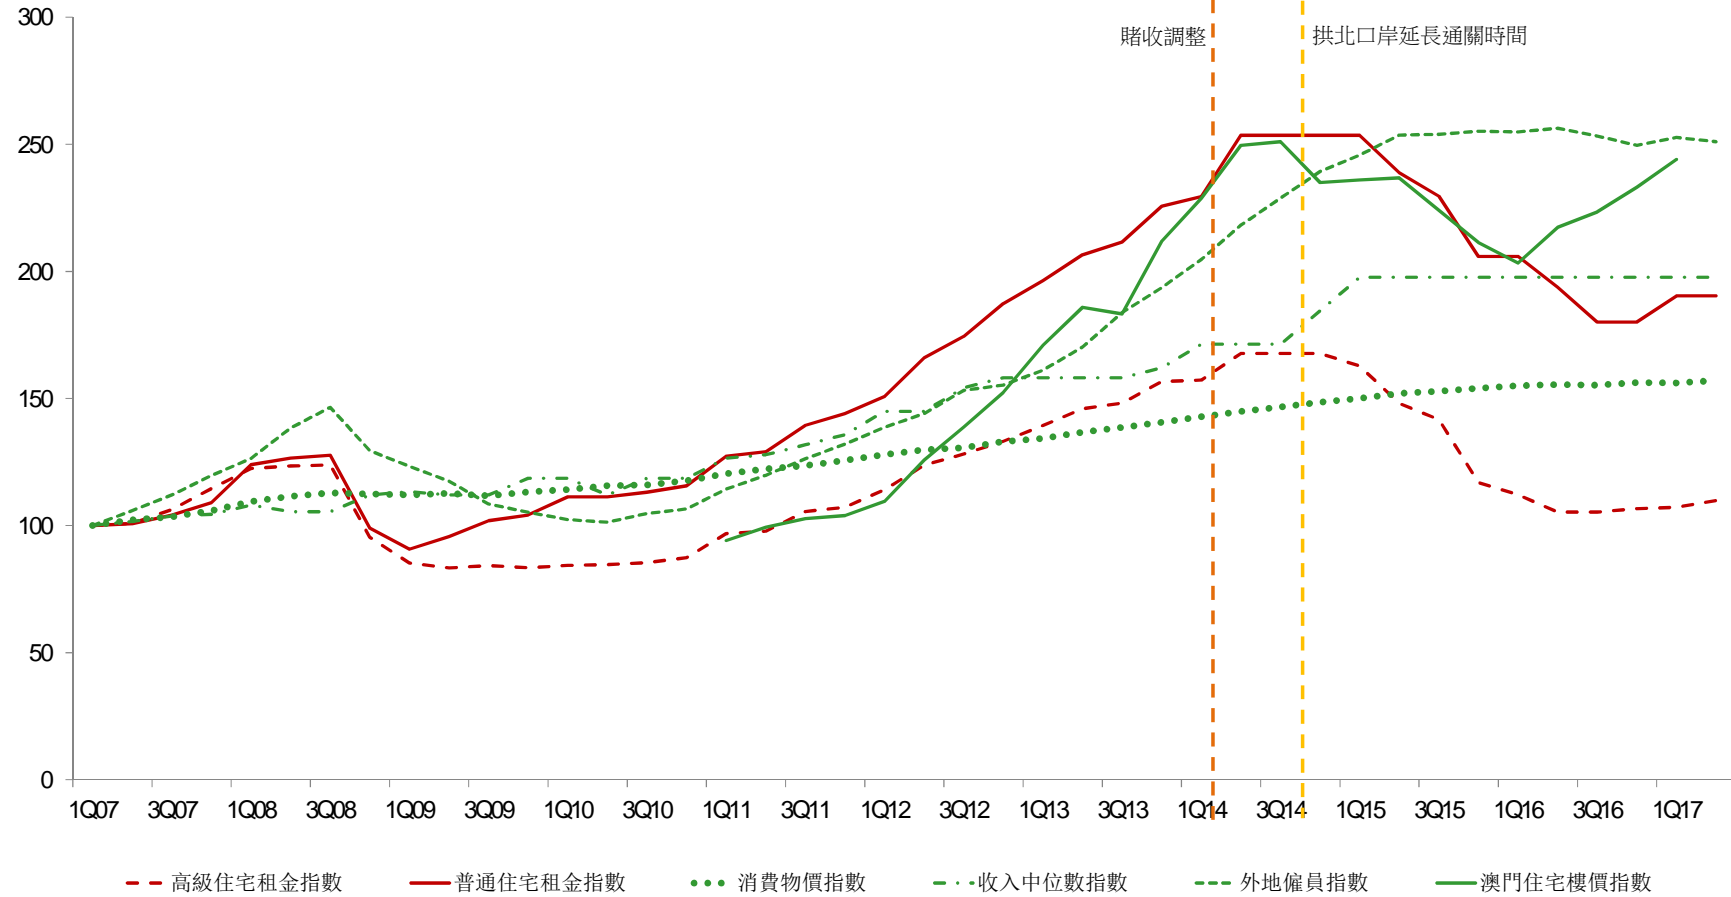

# 住宅租金與調整系數走勢比較

指數

資源來源: 澳門建築置業商會, 澳門統計暨普查局