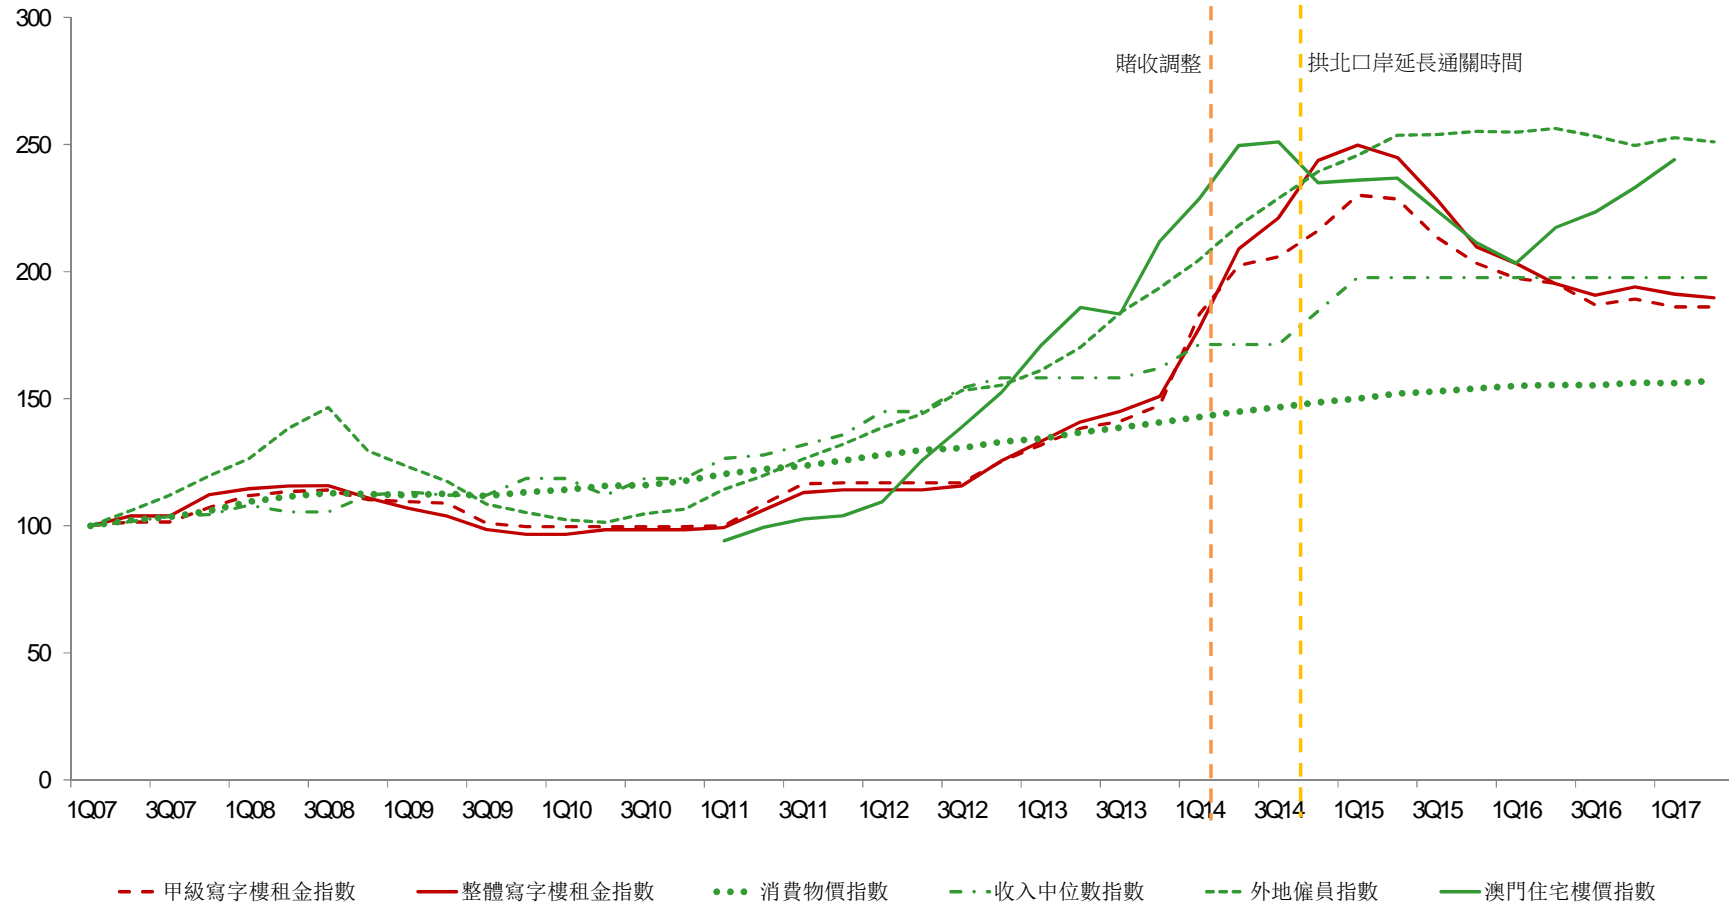

寫字樓租金與調整系數走勢比較

指數

資源來源: 澳門建築置業商會, 澳門統計暨普查局