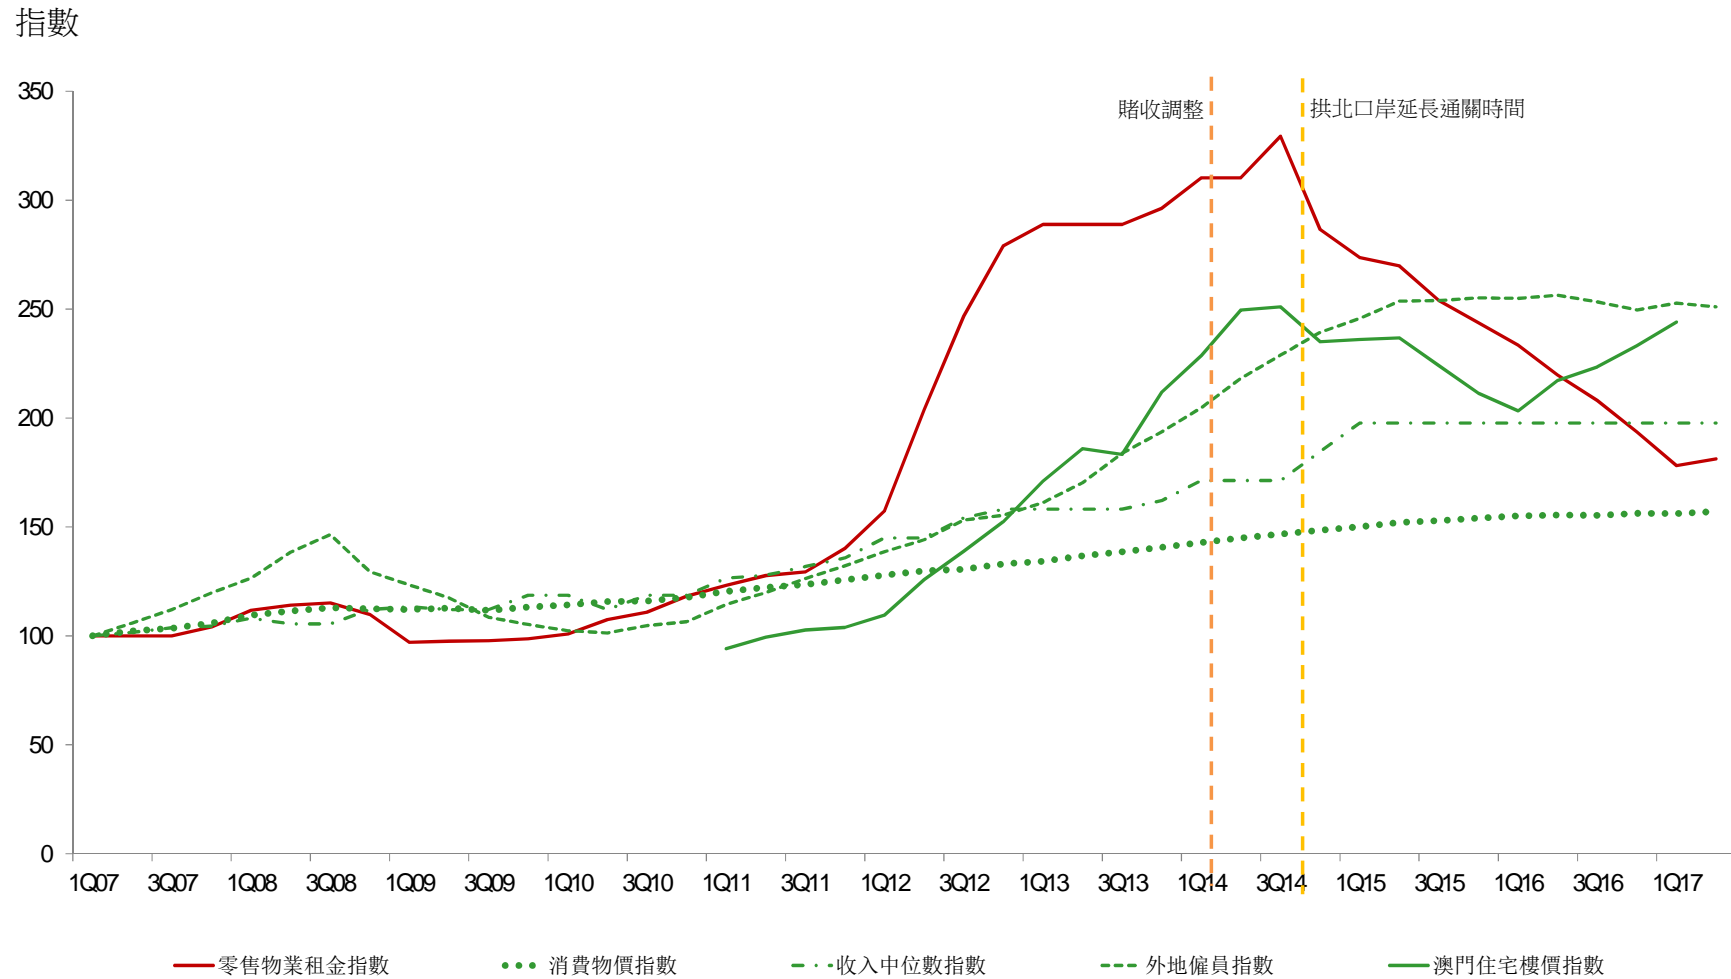

零售物業租金與調整系數走勢比較

資源來源: 澳門建築置業商會, 澳門統計暨普查局